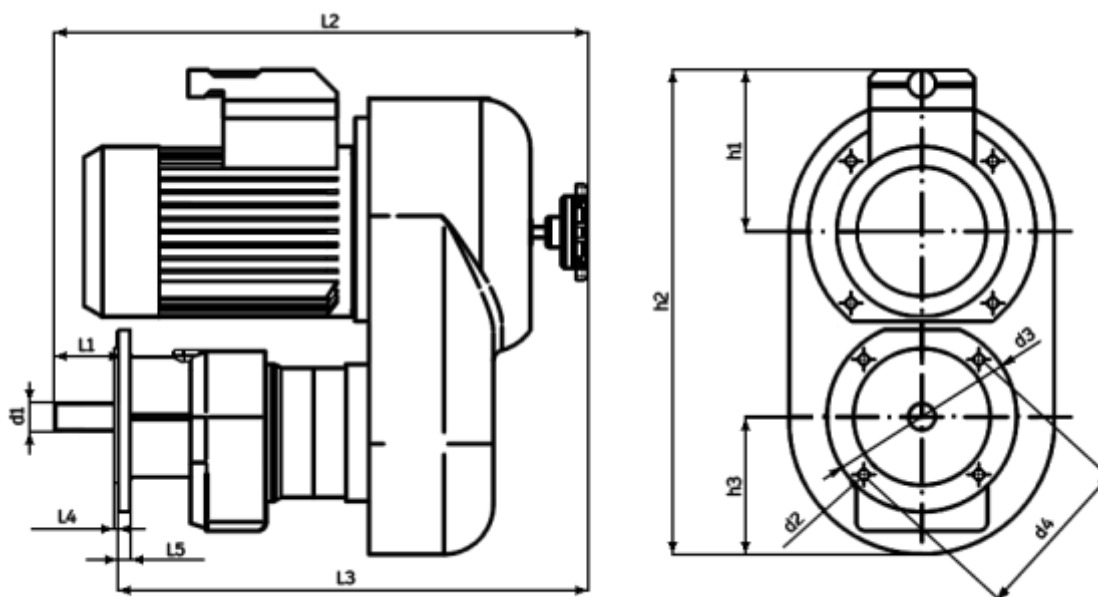

Размеры вариатора AMC ВР

Мощность	5,5 кВт	7,5 кВт	11 кВт
L1	80	80	80
L2	703	703	703
L3	619	619	619
L4	4	4	4
L5	14	14	14
h1	164 (205)	184 (215)	184 (215)
h2	589 (630)	609 (640)	609 (640)
h3	181	181	181
d1	35	35	35
d2	14	14	14
d3	250	250	250
d4	215	215	215